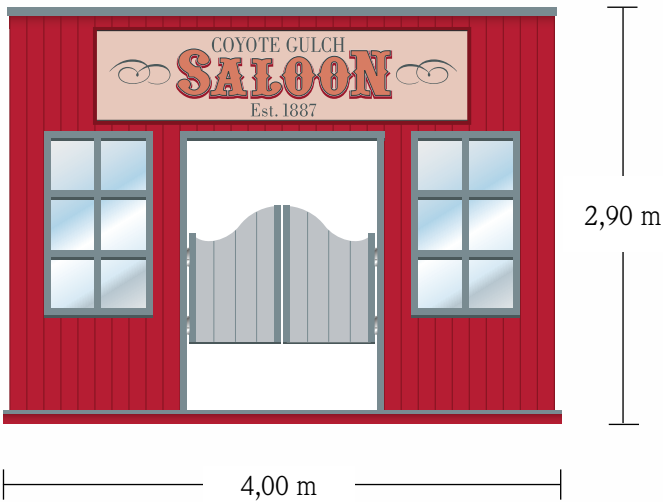

# ERLEBNIS WILDER WESTEN

## Saloon als offener Raum

Der Saloon ist von der Größe sehr variabel aufbaubar. Das betrifft die Gesamtflächengröße, als auch die Größe der Theke. Detailinformationen zu allen Möglichkeiten daher auf konkrete Anfrage.

- Fassade, Wandteile und Fußboden aus Vollholz
- Maße (B/H/T):  
4,00 m; 3,00 m; bis max. ca. 13,00 m
- Aufbaufläche: Breite mind. 4 m, Tiefe variabel
- inklusive Kleindekoration (div. Bilder)
- Innenausstattung möglich mit u.a.:  
Westerntheke, Tischen, Stühlen,  
Spiegel, Pokertisch, Piano etc. – bitte anfragen.